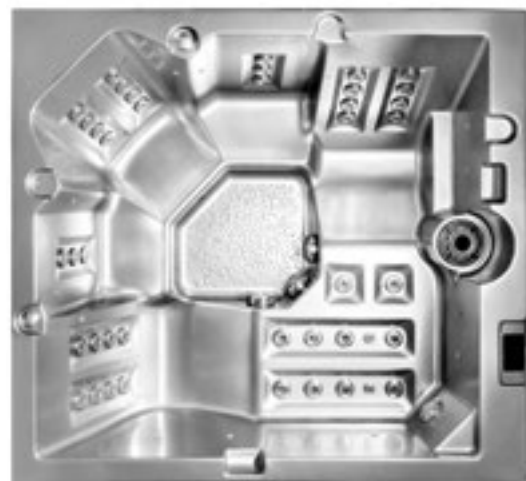

NICOL

Perfektní řešení míst
k sezení i ležení.

Skvělá vířivka v moderním designu s rovnými liniemi. Již v základní výbavě poskytuje veškerý komfort až pěti relaxujícím osobám. Je vhodná jak na zahradu, tak do interiéru.

PARAMETRY

Rozměr:	2100 x 1900 x 840 mm
Počet míst:	5
Počet trysek:	až 55
Objem vody:	1100 l
Hmotnost:	300 kg
Masážní čerpadla:	2 x 3 HPS