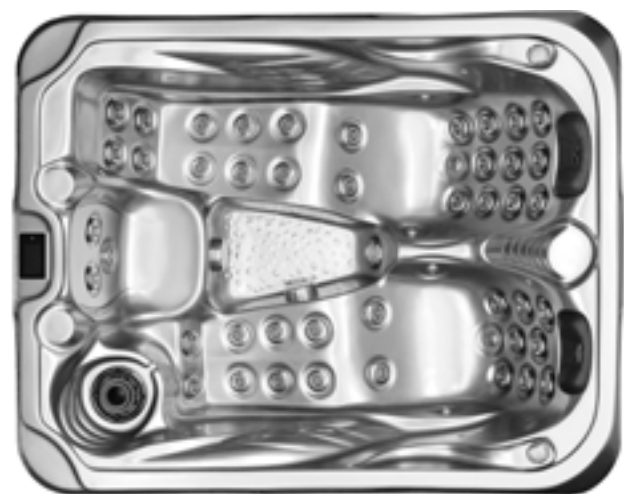

PARAMETRY

Rozměr:	2000 x 1350 x 800 mm
Počet míst:	2
Počet trysek:	až 46
Objem vody:	700 l
Hmotnost:	230 kg
Masážní čerpadla:	1 x 5 HPS

NELA

Naše oblíbená vířivka v novém designu s nádhernými liniemi.

Naše oblíbená kompaktní vířivka v nejnovějším designu s nádhernými liniemi. Již v základní výbavě poskytuje veškerý komfort až třem relaxujícím osobám. Bez problémů ji umístíte i do menších interiérů.

PARAMETRY

Rozměr:	2000 x 1600 x 780 mm
Počet míst:	3
Počet trysek:	až 60
Objem vody:	850 l
Hmotnost:	250 kg
Masážní čerpadla:	2 x 3 HPS

LILY

Lily samé překvapení:
bezva místo na sezení!

Vířivka Lily uleví od bolesti v oblasti krční páteře a masáž ramenou umí na jedničku. Nemá zbytečně velké rozměry, přesto si v ní pohodlně zrelaxují až tři osoby.

Gizela je česká vířivka s nejkvalitnější výbavou a zaměřením na důkladnou masáž celého těla. Díky promyšlenému rozložení masážních míst a velkému počtu trysek je vhodná pro celou rodinu.

PARAMETRY

Rozměr:	2000 x 2000 x 870 mm
Počet míst:	4
Počet trysek:	až 77
Objem vody:	1100 l
Hmotnost:	290 kg
Masážní čerpadla:	2 x 5 HPS