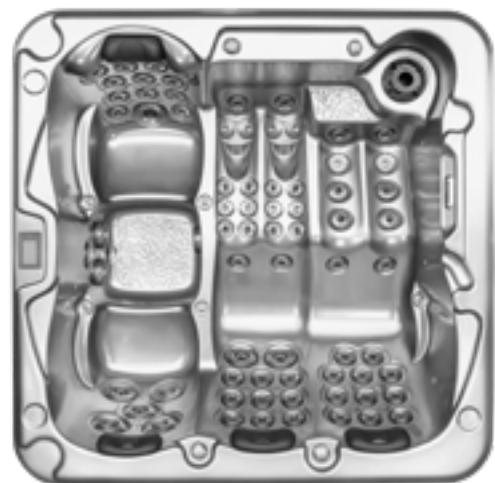

PARAMETRY

Rozměr:	2000 x 1600 x 780 mm
Počet míst:	3
Počet trysek:	až 60
Objem vody:	850 l
Hmotnost:	250 kg
Masážní čerpadla:	2 x 3 HPS

LILY

Lily samé překvapení:
bezva místo na sezení!

Vířivka Lily uleví od bolesti v oblasti krční páteře a masáž ramenou umí na jedničku. Nemá zbytečně velké rozměry, přesto si v ní pohodlně zrelaxují až tři osoby.

PARAMETRY

Rozměr:	2100 x 1600 x 850 mm
Počet míst:	3
Počet trysek:	až 60
Objem vody:	950 l
Hmotnost:	250 kg
Masážní čerpadla:	2 x 3 HPS

GIZELA

Nadčasové provedení se zajímavým uspořádáním pro čtyři osoby.

Gizela je česká vířivka s nejkvalitnější výbavou a zaměřením na důkladnou masáž celého těla. Díky promyšlenému rozložení masážních míst a velkému počtu trysek je vhodná pro celou rodinu.

PARAMETRY

Rozměr:	2000 x 2000 x 870 mm
Počet míst:	4
Počet trysek:	až 77
Objem vody:	1100 l
Hmotnost:	290 kg
Masážní čerpadla:	2 x 5 HPS