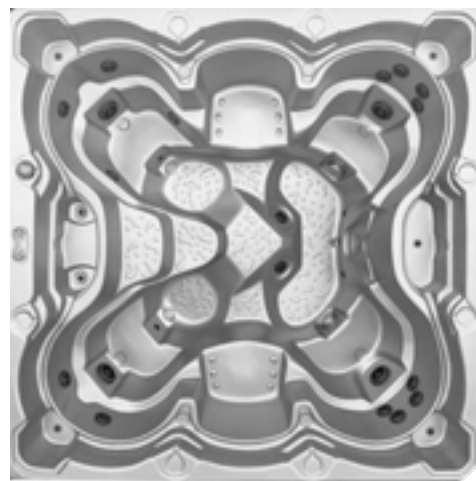

GABRIELA

Vířivka pro velkou společnost!

Speciálně navržená vířivka s přepadem, která každému zajistí separátní a kvalitní masáž. Gabriela je vířivka pro šest osob, u které díky ideálnímu rozmístění sedátek zůstanete s přáteli během masáže stále v kontaktu. Je vhodná i pro komerční využití.

PARAMETRY

Rozměr:	2300 x 2300 x 980 mm
Počet míst:	6
Počet trysek:	až 100
Objem vody:	1600 l
Hmotnost:	320 kg
Masážní čerpadla:	2 x 5 HPS