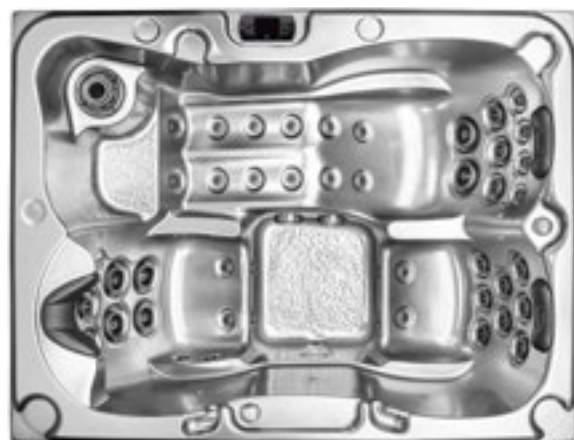

LILY

Lily samé překvapení:
bezva místo na sezení!

Vířivka Lily uleví od bolesti v oblasti krční páteře a masáž ramenou umí na jedničku. Nemá zbytečně velké rozměry, přesto si v ní pohodlně zrelaxují až tři osoby.

PARAMETRY

Rozměr:	2100 x 1600 x 850 mm
Počet míst:	3
Počet trysek:	až 60
Objem vody:	950 l
Hmotnost:	250 kg
Masážní čerpadla:	2 x 3 HPS